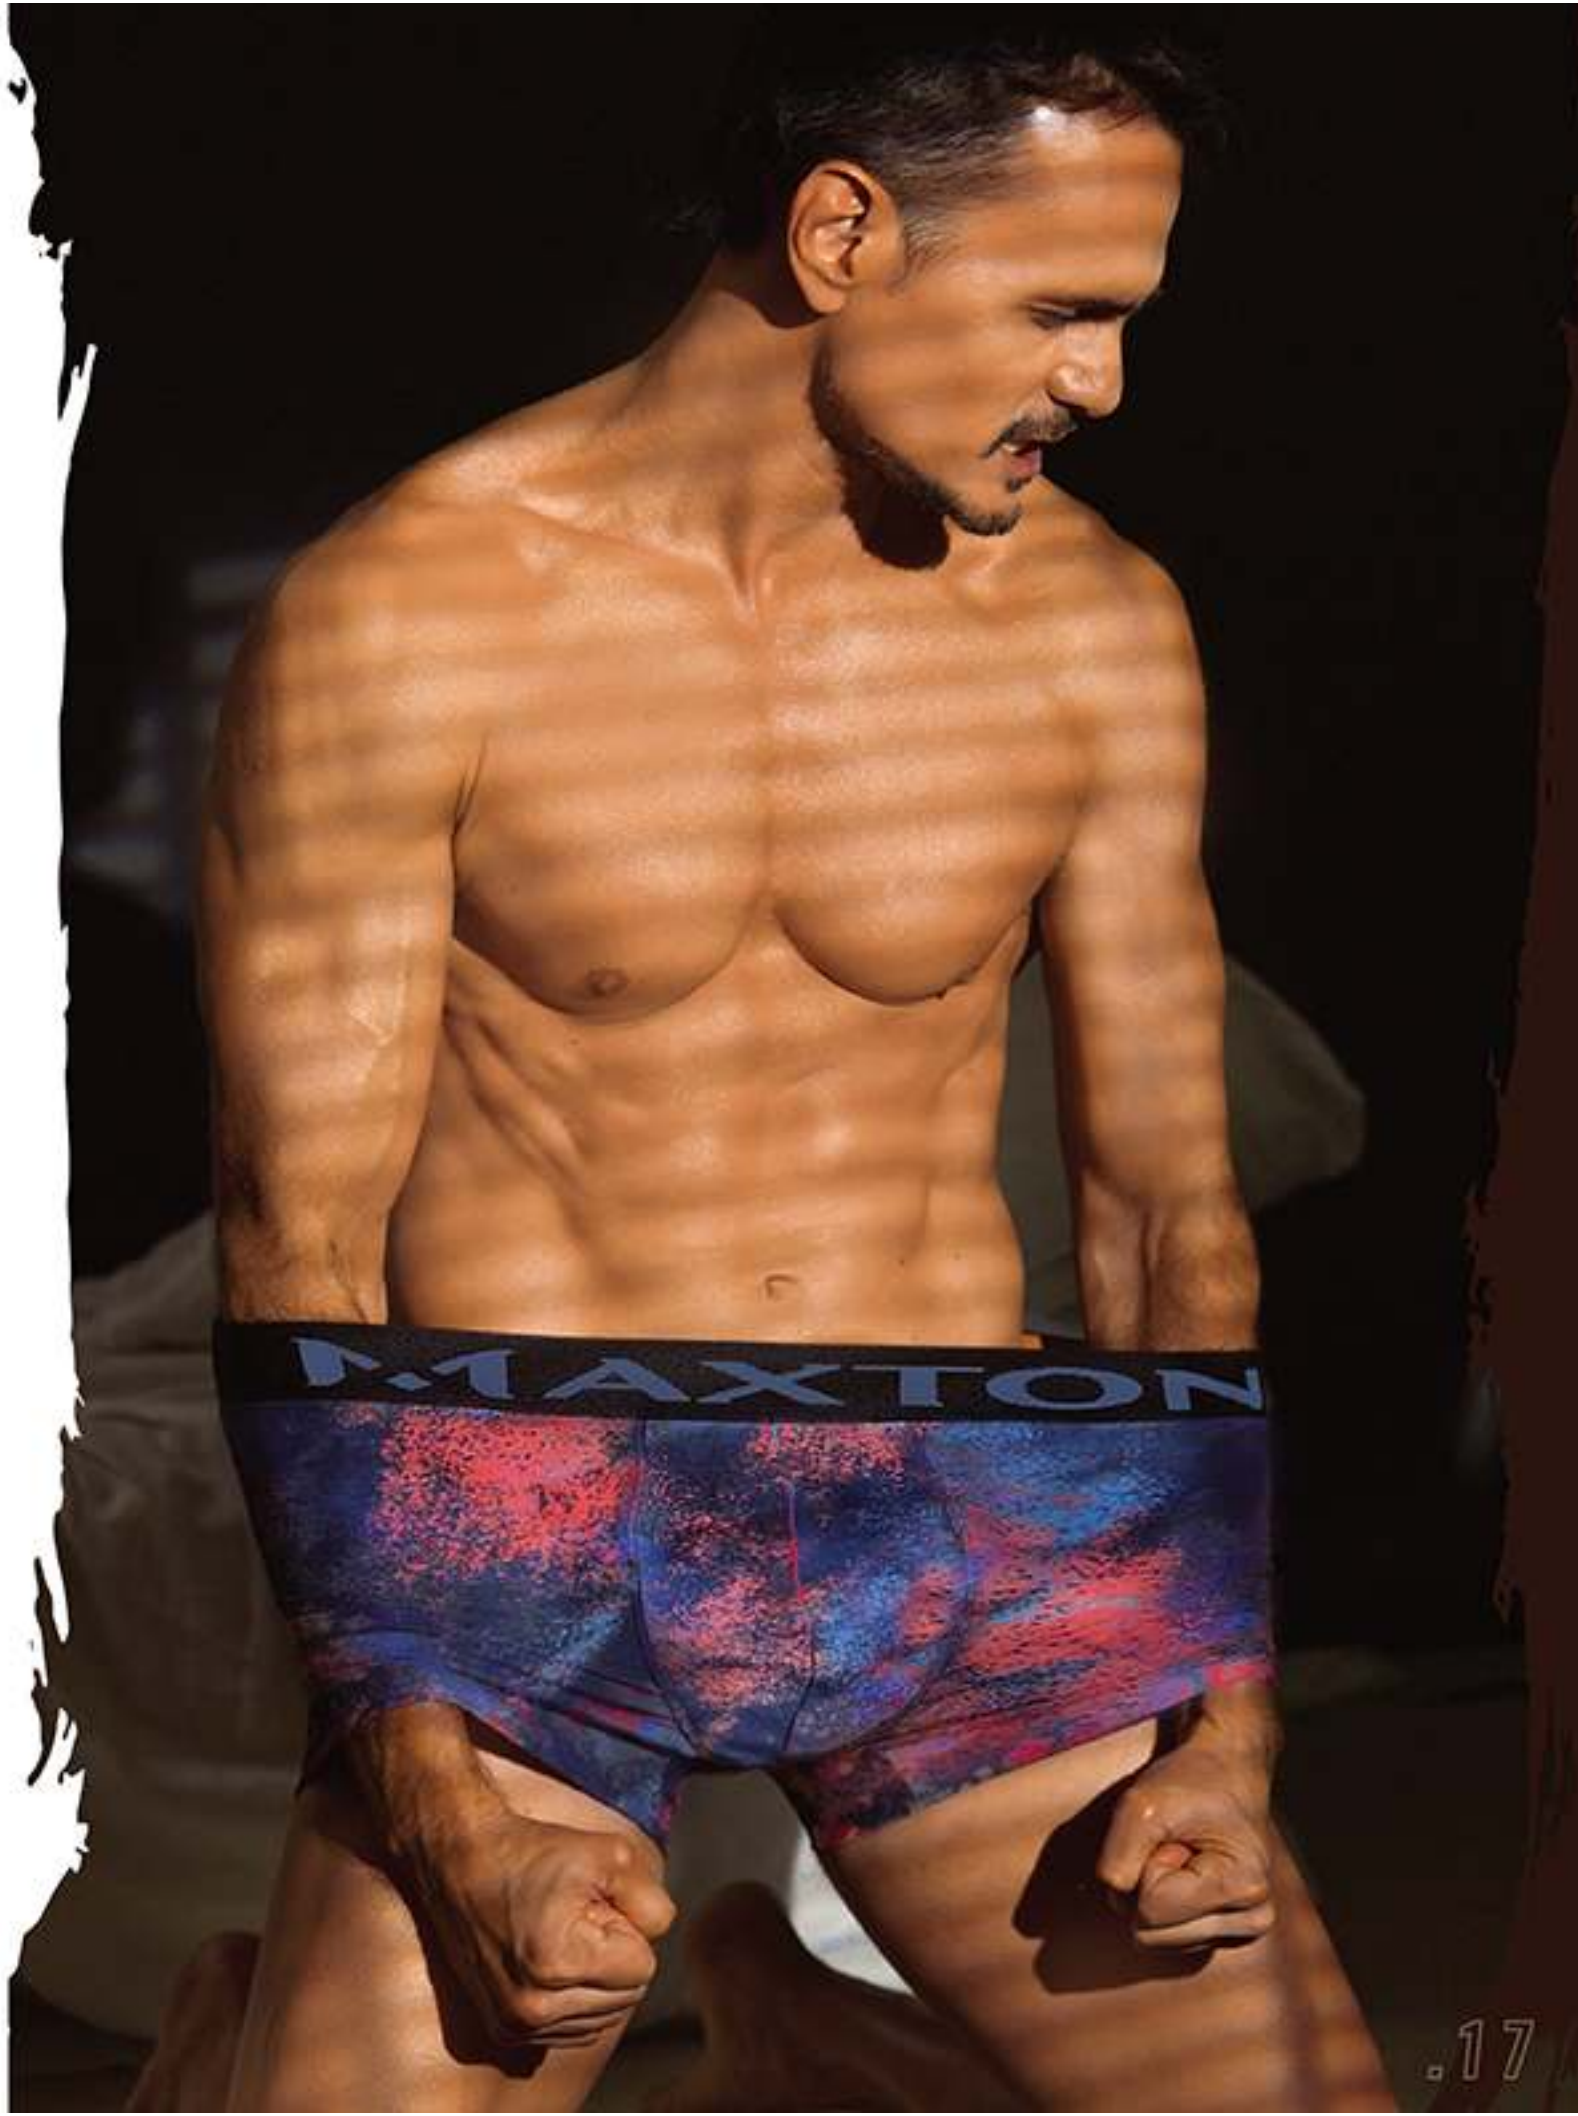

107

BOXER DE ALG. LYCRA ESTAMPADO

T. S - M - L - XL

C. NEGRO/AZUL - NEGRO/NARANJA - AZUL/AERO